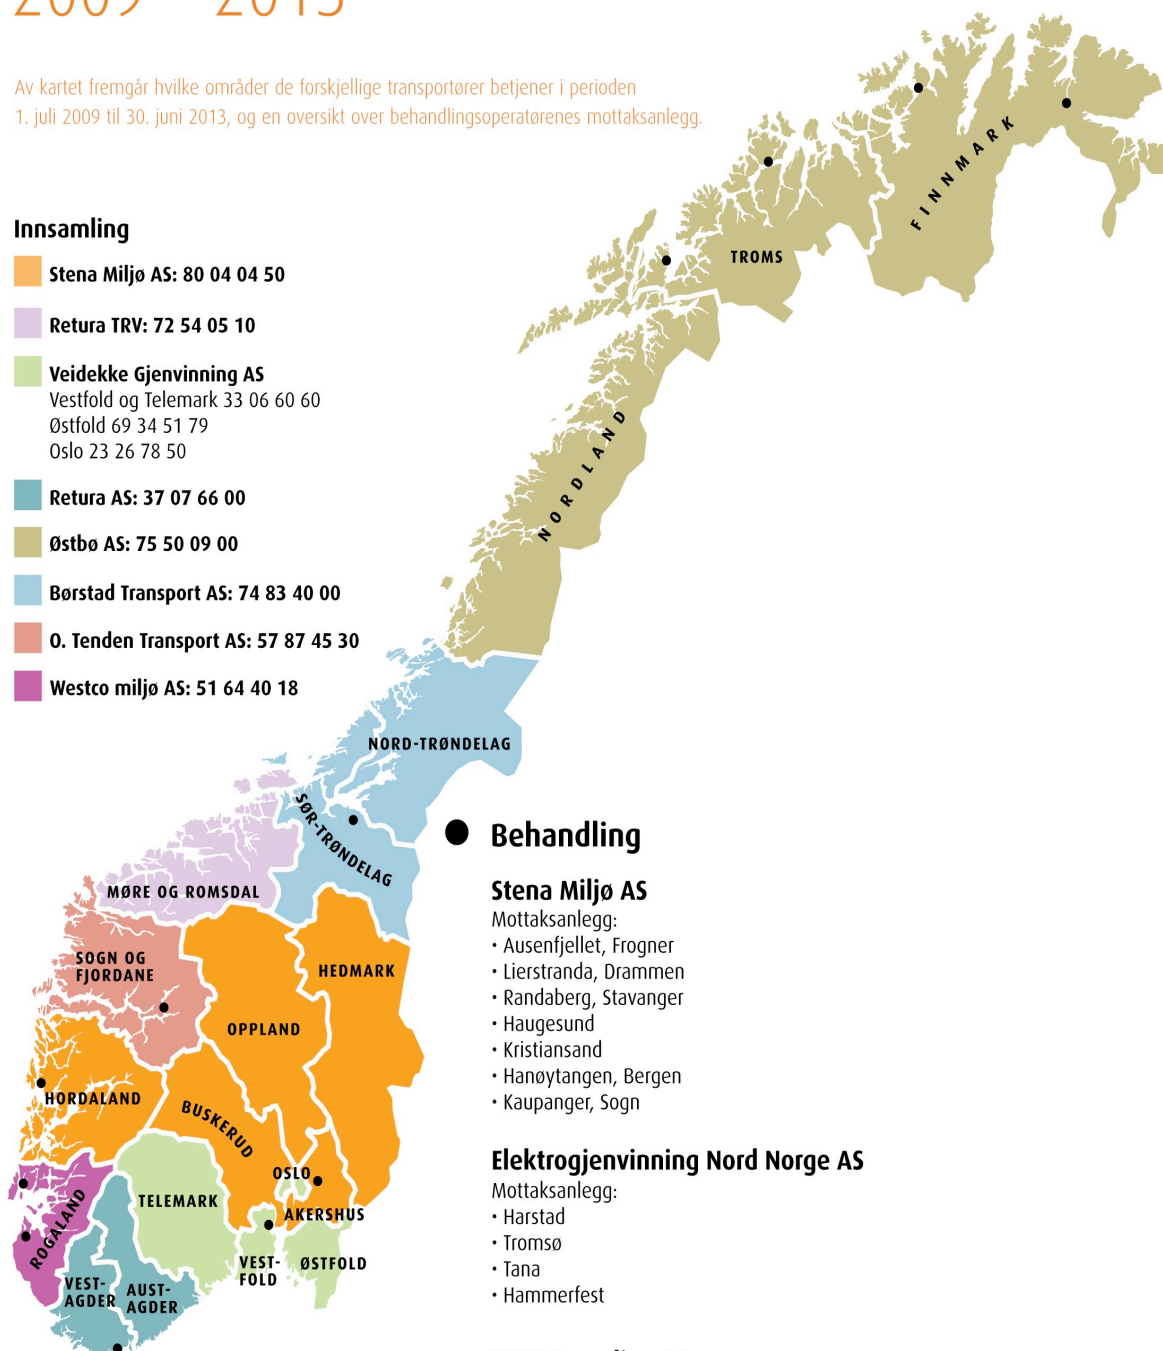

Samarbeidspartnere for innsamling og behandling 2009 – 2013

Av kartet fremgår hvilke områder de forskjellige transportører betjener i perioden 1. juli 2009 til 30. juni 2013, og en oversikt over behandlingsoperatørens mottaksanlegg.

Innsamling

- **Stena Miljø AS: 80 04 04 50**
- **Retura TRV: 72 54 05 10**
- **Veidekke Gjenvinning AS**
  Vestfold og Telemark 33 06 60 60
  Østfold 69 34 51 79
  Oslo 23 26 78 50
- **Retura AS: 37 07 66 00**
- **Østbø AS: 75 50 09 00**
- **Børstad Transport AS: 74 83 40 00**
- **O. Tenden Transport AS: 57 87 45 30**
- **Westco miljø AS: 51 64 40 18**

● Behandling

Stena Miljø AS

1. Mottaksanlegg:
2. Aussenfjellet, Frogner
   - Lierstranda, Drammen
   - Randaberg, Stavanger
   - Haugesund
   - Kristiansand
   - Hanøytangen, Bergen
   - Kaupanger, Sogn

Elektrogjenvinning Nord Norge AS

1. Mottaksanlegg:
2. Harstad
   - Tromsø
   - Tana
   - Hammerfest

WEEE Recycling AS

1. Mottaksanlegg:
2. Øysand